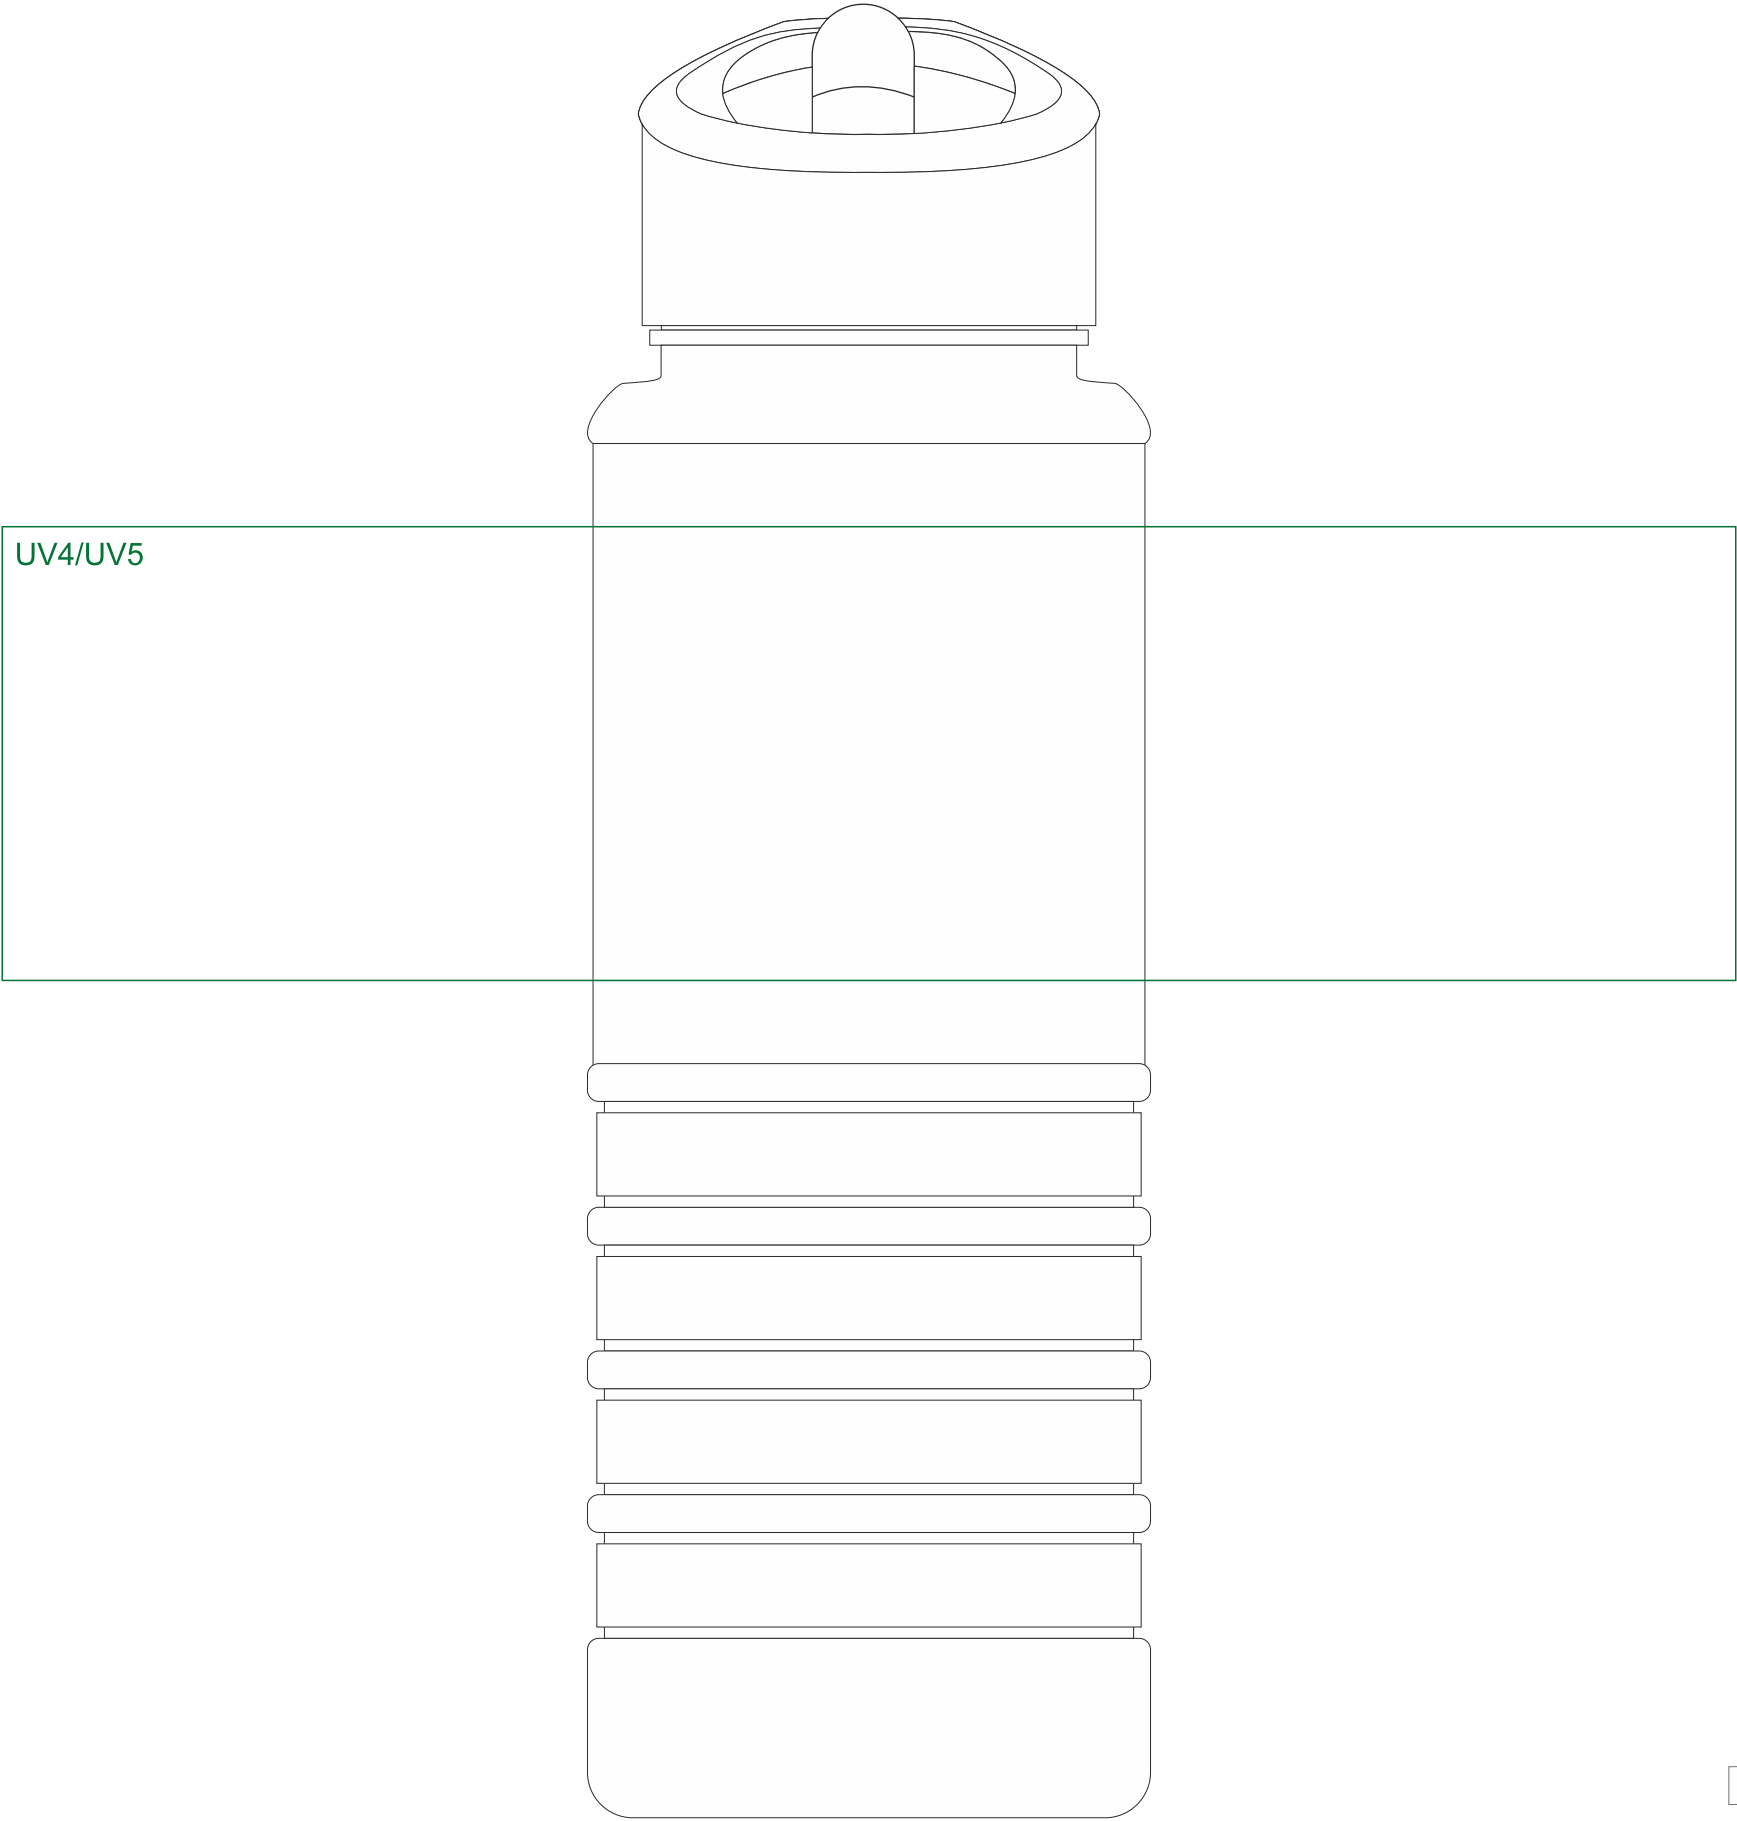

N

UV

! Umiejscowienie logotypu względem odkręcanego zamknięcia kubka jest wyłącznie poglądowe. / Placement of the logo relative to the closure of the cup is only demonstrative. / Lokalisierung des Logos hinsichtlich des Abdehverschluss des Bechers hat nur Orientierungscharakter. / L'emplacement du logo par rapport à la fermeture réglée possède seulement le caractère informatif.