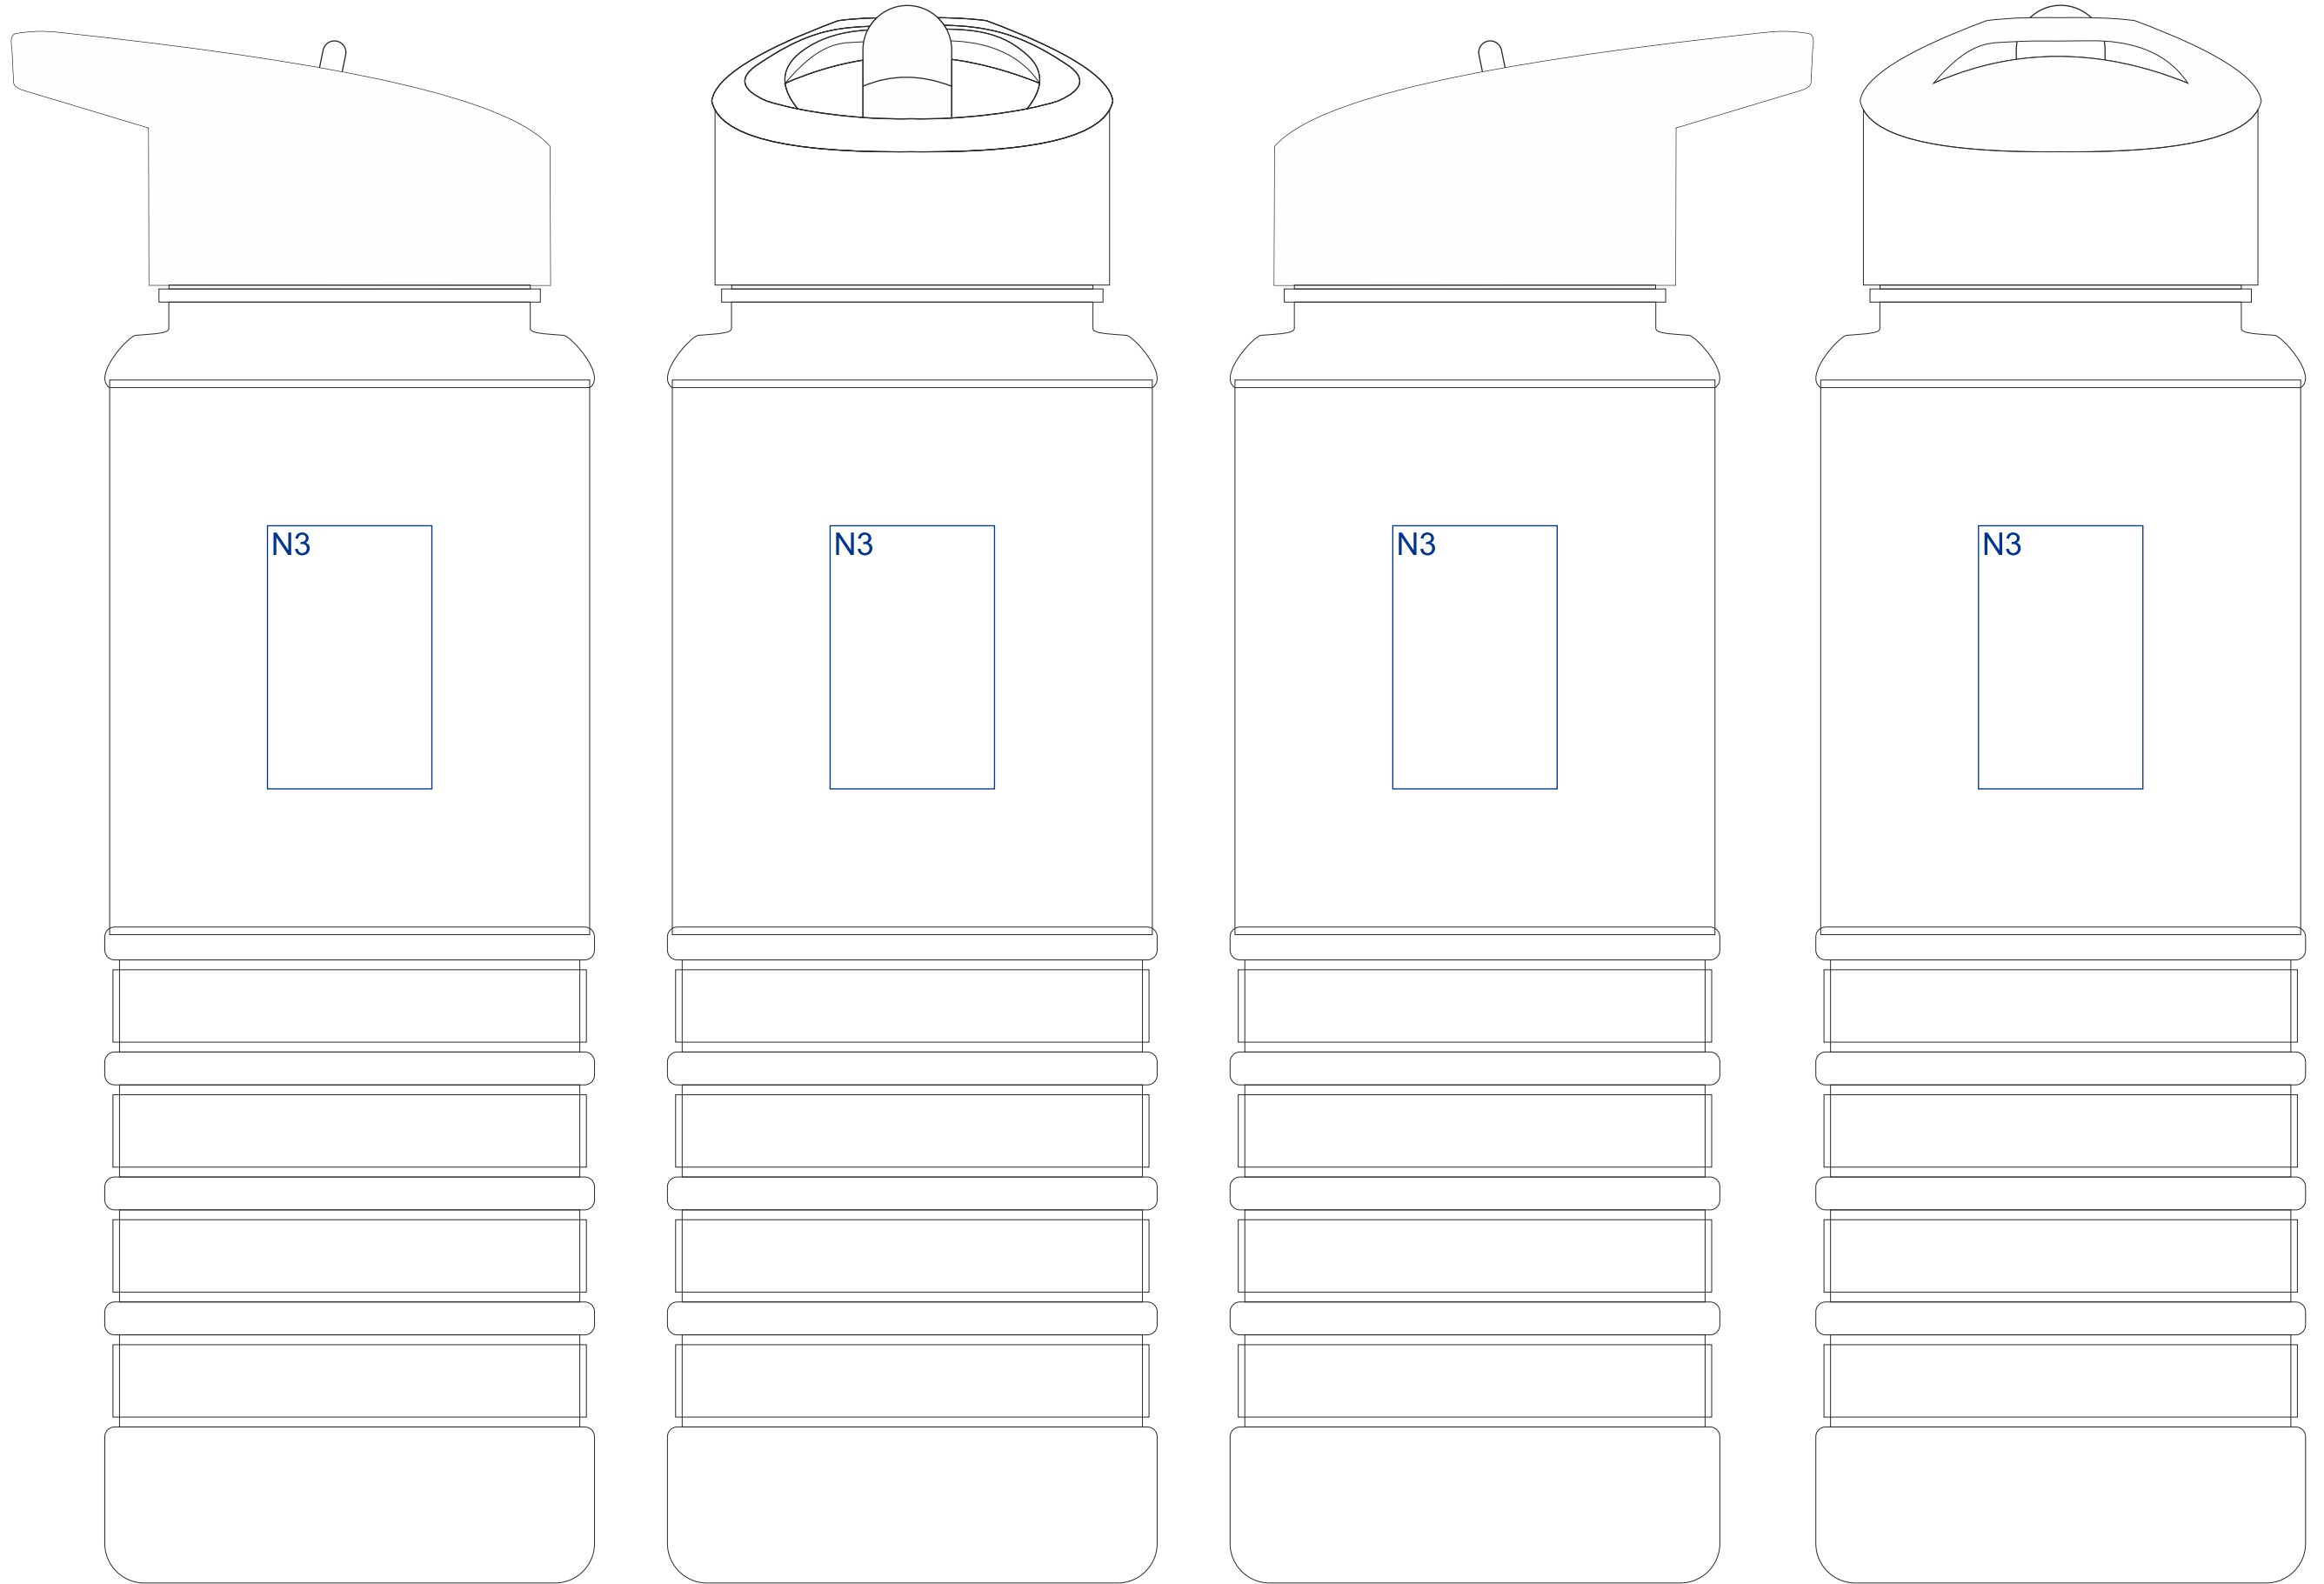

N

UV

! Umiejscowienie logotypu względem odkręcanego zamknięcia kubka jest wyłącznie poglądowe. / Placement of the logo relative to the closure of the cup is only demonstrative. / Lokalisierung des Logos hinsichtlich des Abdehverschluss des Bechers hat nur Orientierungscharakter. / L'emplacement du logo par rapport à la fermeture réglée possède seulement le caractère informatif.