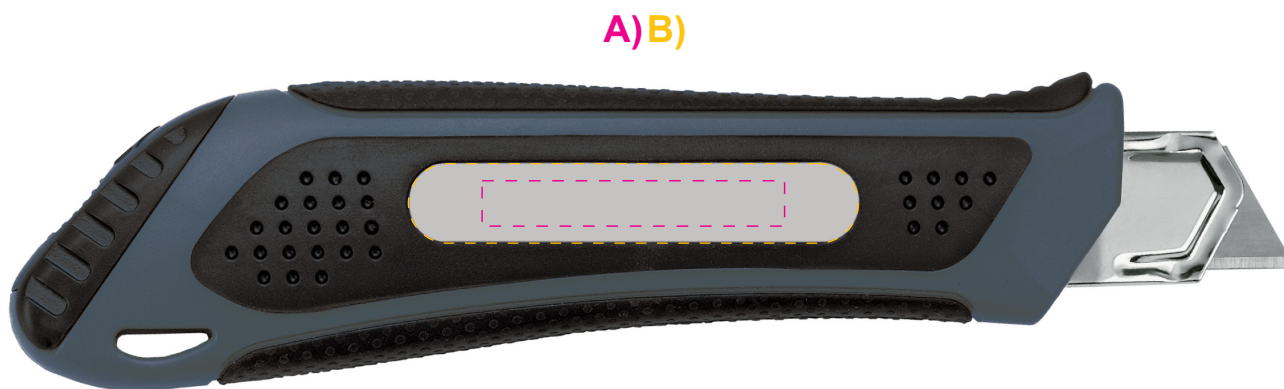

# Assist grau/schwarz

Artikel-Nr. / Item-No. 84140GR-SW

Originalgröße 1:1 / Original size 1:1  
Farben unverbindlich / Colour without obligation

**A) Druck 40 x 6 mm**  
**B) Doming 59,5 x 10,5 mm**

Empfohlene Größe und Stand. / Recommended size and position.  
Weitere Möglichkeiten nach Absprache. / Several possibilities need to be checked.