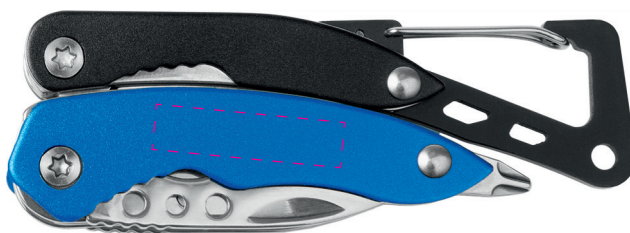

# Linx Tool 8 HC blau

Artikel-Nr. / Item-No. 82010BL-SW

Originalgröße 1:1 / Original size 1:1  
Farben unverbindlich / Colour without obligation

## Druck/Gravur 25 x 5,5 mm

Empfohlene Größe und Stand. / Recommended size and position.  
Weitere Möglichkeiten nach Absprache. / Several possibilities need to be checked.

PRODUCTS FOR LIFE